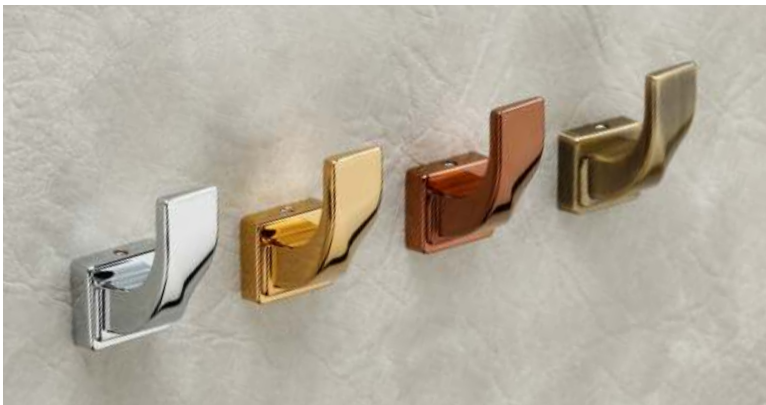

FLORA

Material : Zinc

Size

1 Pin

CP	₹ 180
Matt	₹ 220
BA	₹ 220
RG PVD	₹ 250
Gold PVD	₹ 250

Rate Per Pc.