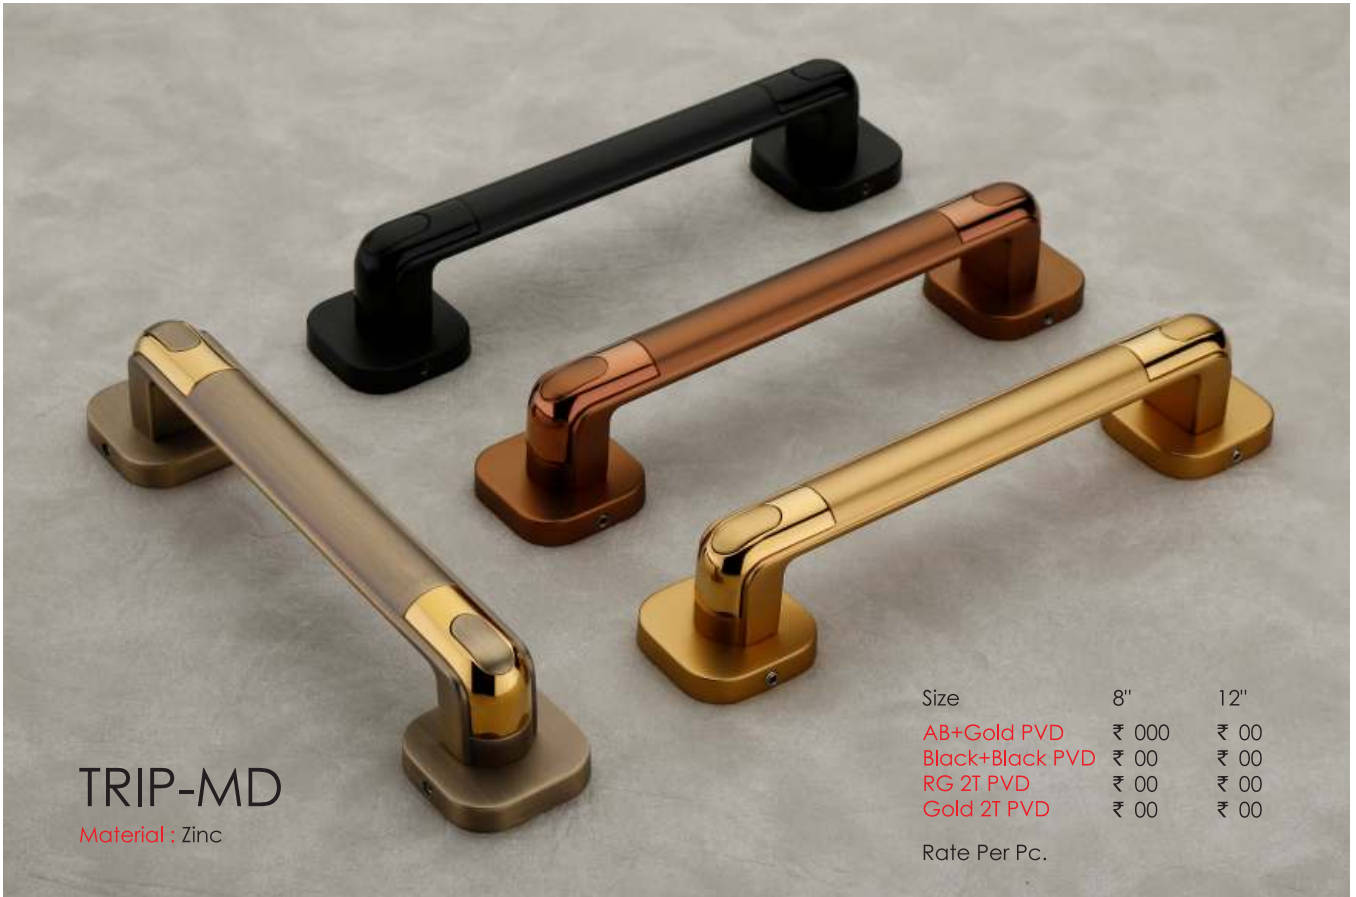

Material : Zinc

Size	200mm	300mm	450mm
AB	₹ 2550	₹ 3520	₹ 4800
Silver Antique	₹ 2550	₹ 3520	₹ 4800

Rate Per Pair

KEB-GD

Material : Zinc

Size	200mm	300mm	450mm
AB	₹ 2740	₹ 4040	₹ 5820

Rate Per Pair

TRIP-MD