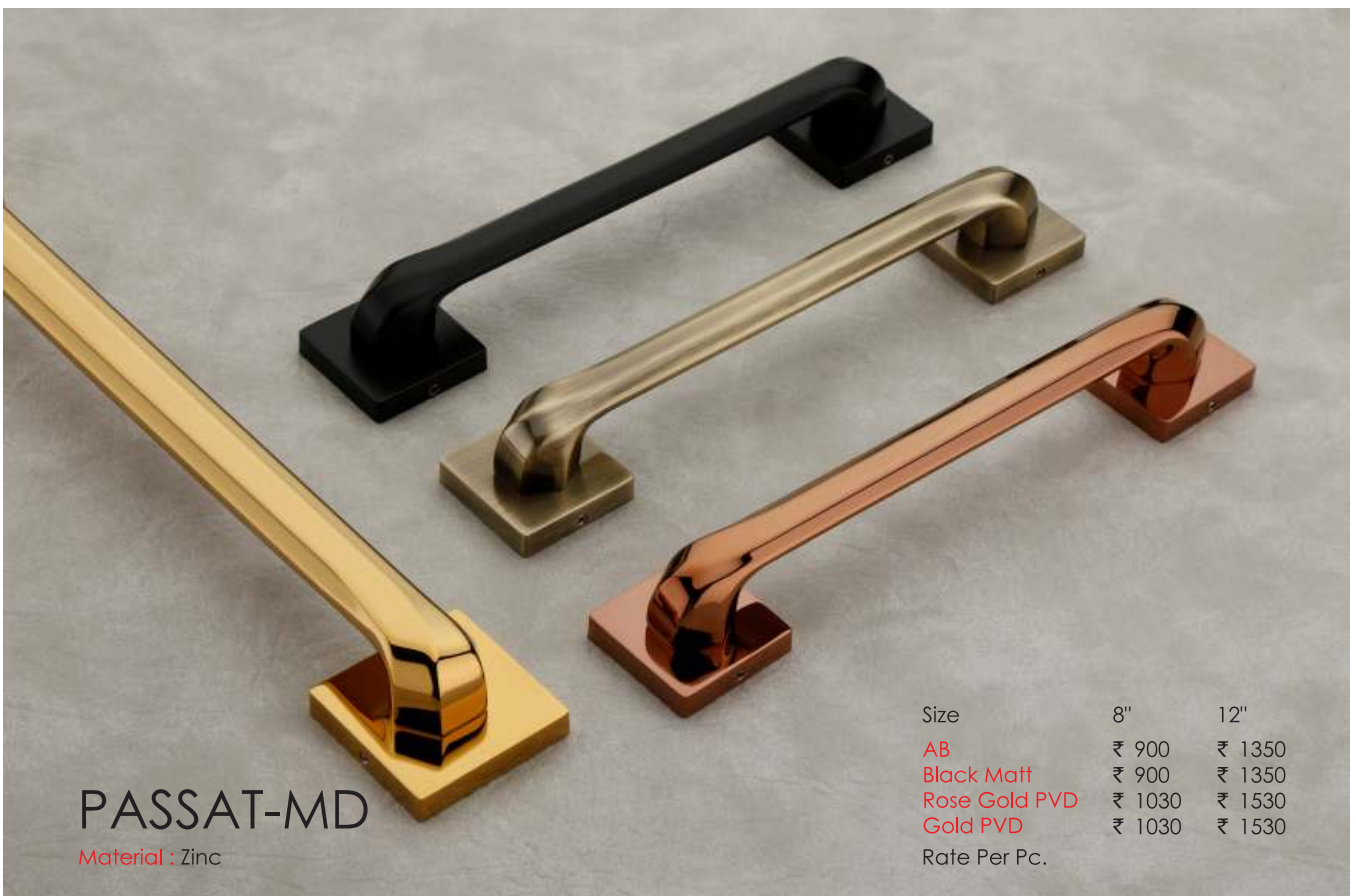

PASSAT-MD

Material : Zinc

Size	8"	12"
AB	₹ 900	₹ 1350
Black Matt	₹ 900	₹ 1350
Rose Gold PVD	₹ 1030	₹ 1530
Gold PVD	₹ 1030	₹ 1530

Rate Per Pc.