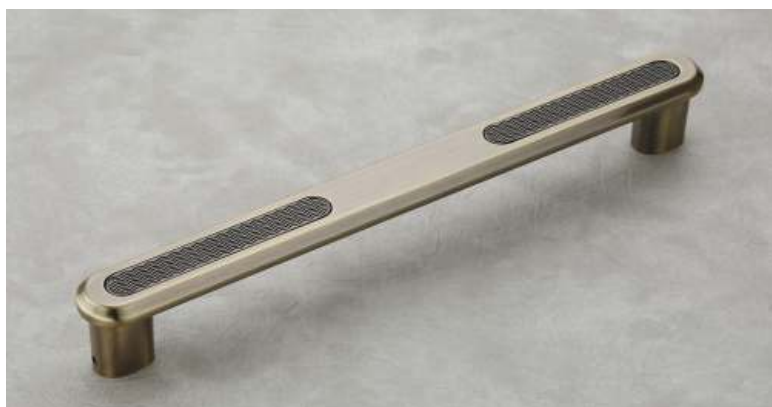

WIPRO-GD

Material : Zinc

Size	300mm	450mm
AB+Grey	₹ 4340	₹ 5800
RG PVD+Grey	₹ 5100	₹ 6760
Rate Per Pair		

SONET-GD

Material : Zinc

Size	300mm	450mm
AB	₹ 5140	₹ 7400
RG PVD	₹ 6000	₹ 8700
Rate Per Pair		

LPG-GD