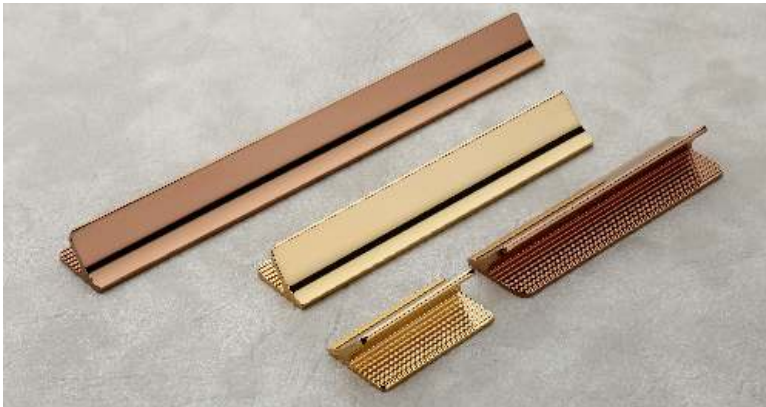

LU-72

Material : Aluminium

Size	3"	8"	12"
RG PVD	₹ 156	₹ 396	₹ 570
Gold PVD	₹ 156	₹ 396	₹ 570

Size	18"	24"	36"
RG PVD	₹ 880	₹ 1250	₹ 2150
Gold PVD	₹ 880	₹ 1250	₹ 2150

Rate Per Pc.