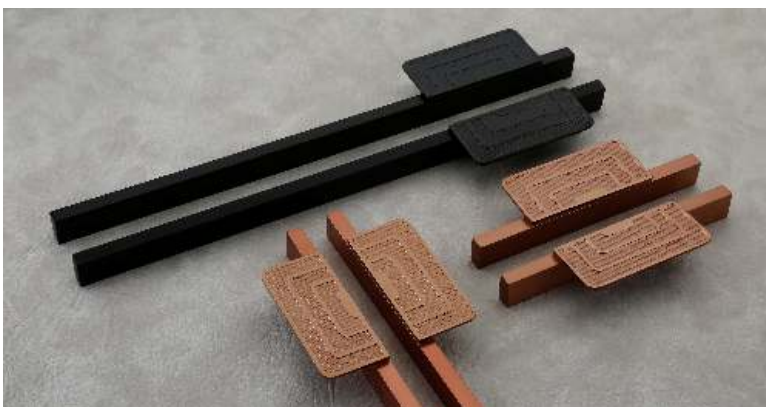

LU-82

Material : Aluminium

Size	8"	12"	18"
Blk+Blk PVD	₹ 720	₹ 920	₹ 1172
RG+RG PVD	₹ 720	₹ 920	₹ 1172

Size	36"	48"
Blk+Blk PVD	₹ 2050	₹ 2700
RG+RG PVD	₹ 2050	₹ 2700

Rate Per Pc.